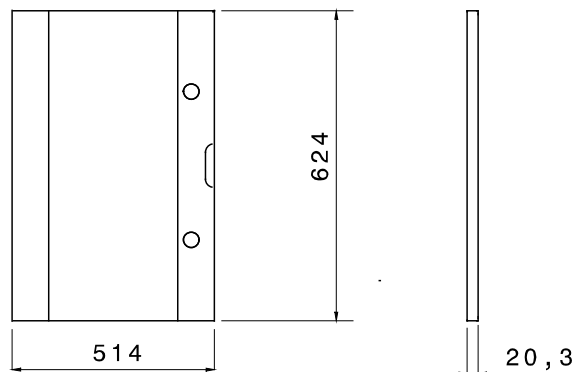

Zubehör und Zusatzgeräte für die Schaltschranke der Baureihe 46.

Merkmale	Halogenfrei	Anz Schlösser	2
Für Verteiler BxH (mm)	515x650	Geeignet für	46 QP
Electrocod	0303		

### Abmessungen