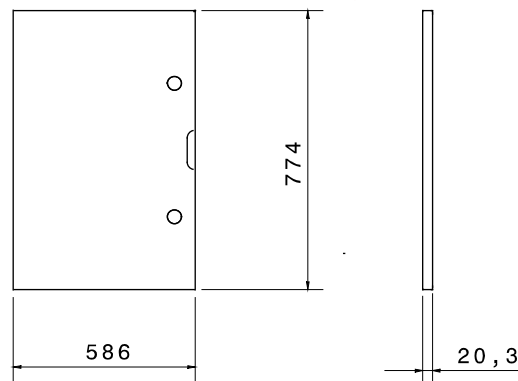

Zubehör und Zusatzgeräte für die Schaltschranke der Baureihe 46.

Merkmale	Halogenfrei	Anz Schlösser	2
Für Verteiler BxH (mm)	585x800	Geeignet für	46 QP
Electrocod	0303		

### Abmessungen