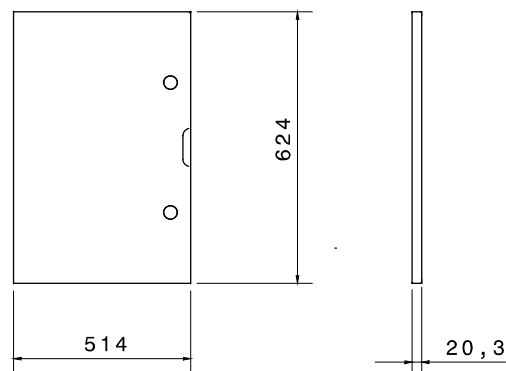

Zubehör und Zusatzgeräte für die Schaltschranke der Baureihe 46.

Merkmale	Halogenfrei	Anz Schlösser	2
Für Verteiler BxH (mm)	515x650	Geeignet für	46 QP
Electrocod	0303		

Abmessungen

Technische Symbole

Normen / Richtlinien