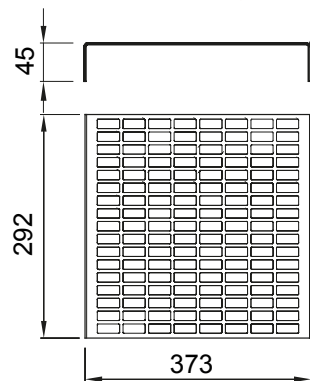

Zubehör und Zusatzgeräte für die Schaltschränke der Baureihe 46.

Höhe	2 TE	Für Verteiler BxH (mm)	515x650
Anzahl TE EN 50022	24	Geeignet für	46QP - 46QM - 46QX
Typ	Perforiert	Material	Verzinkter Stahl
Electrocod	0303		

Abmessungen

Normen / Richtlinien