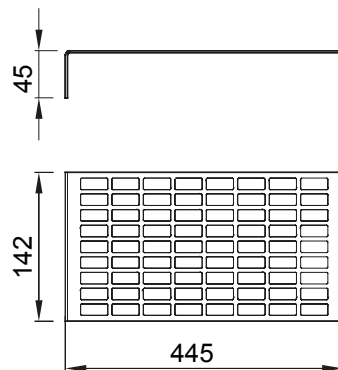

Zubehör und Zusatzgeräte für die Schaltschränke der Baureihe 46.

Höhe	1 TE	Für Verteiler BxH (mm)	585x800
Anzahl TE EN 50022	28	Geeignet für	46QP - 46QM - 46QX
Typ	Perforiert	Material	Verzinkter Stahl
Electrocod	0303		

Abmessungen

Normen / Richtlinien