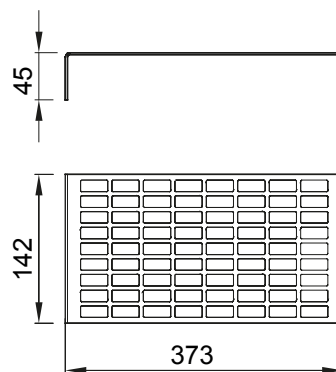

Zubehör und Zusatzgeräte für die Schaltschränke der Baureihe 46.

Höhe	1 TE	Für Verteiler BxH (mm)	515x650
Anzahl TE EN 50022	24	Geeignet für	46QP - 46QM - 46QX
Typ	Perforiert	Material	Verzinkter Stahl
Electrocod	0303		

Abmessungen

Normen / Richtlinien