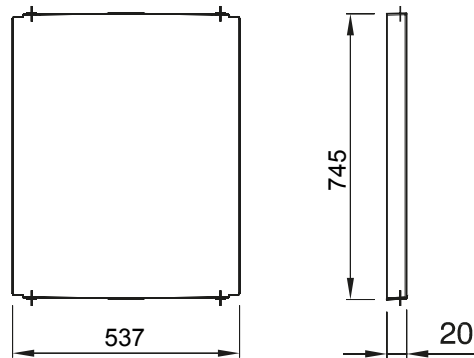

Zubehör und Zusatzgeräte für die Schaltschränke der Baureihe 46.

Farbe	Grau ähnlich RAL 7035	Merkmale	Halogenfrei
Für Verteiler BxH (mm)	585x800	Geeignet für	46QP - 46QM - 46QX
Electrocod	0303	Material Scharnier	Polyester

### Abmessungen