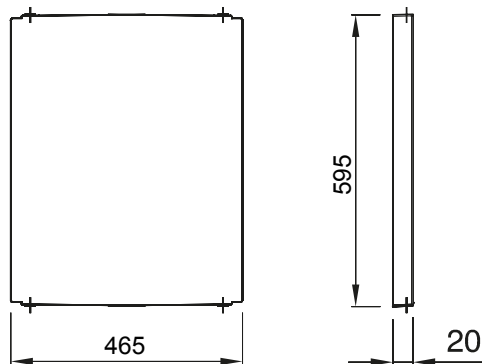

Zubehör und Zusatzgeräte für die Schaltschränke der Baureihe 46.

Farbe	Grau ähnlich RAL 7035	Merkmale	Halogenfrei
Für Verteiler BxH (mm)	515x650	Geeignet für	46QP - 46QM - 46QX
Electrocod	0303	Material Scharnier	Polyester

Abmessungen

Technische Symbole

Normen / Richtlinien