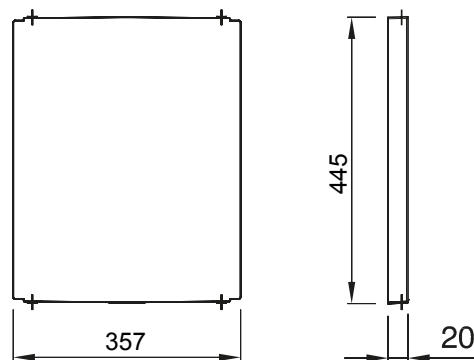

Zubehör und Zusatzgeräte für die Schaltschränke der Baureihe 46.

Farbe	Grau ähnlich RAL 7035	Merkmale	Halogenfrei
Für Verteiler BxH (mm)	405x500	Geeignet für	46QP - 46QM - 46QX
Electrocod	0303	Material Scharnier	Polyester

Abmessungen

Technische Symbole

Normen / Richtlinien