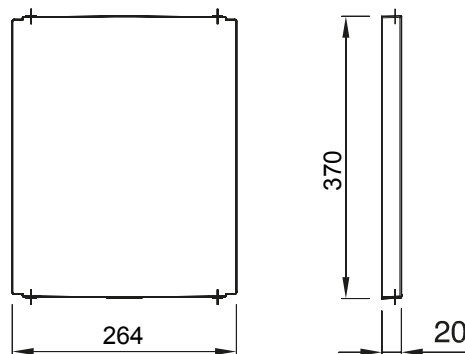

Zubehör und Zusatzgeräte für die Schaltschränke der Baureihe 46.

Farbe	Grau ähnlich RAL 7035	Merkmale	Halogenfrei
Für Verteiler BxH (mm)	310x425	Geeignet für	46QP - 46QM - 46QX
Electrocod	0303	Material Scharnier	Polyester

### Abmessungen