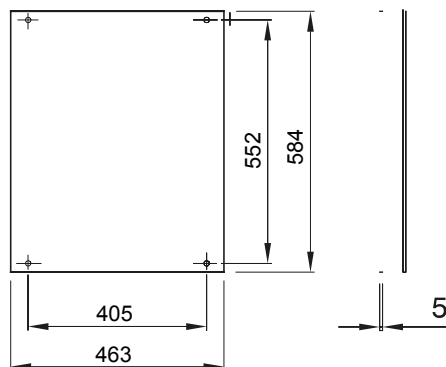

Zubehör und Zusatzgeräte für die Schaltschranke der Baureihe 46.

Für Verteiler BxH (mm)	515x650	Geeignet für	46QP - 46QM - 46QX
Material	Isolierstoff	Electrocod	0303

Abmessungen

Normen / Richtlinien