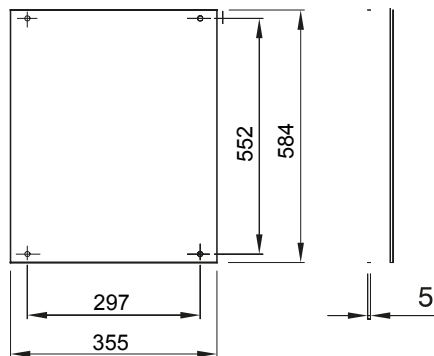

Zubehör und Zusatzgeräte für die Schaltschränke der Baureihe 46.

Für Verteiler BxH (mm)	405x650	Geeignet für	46QP - 46QM - 46QX
Material	Isolierstoff	Electrocod	0303

Abmessungen

Normen / Richtlinien