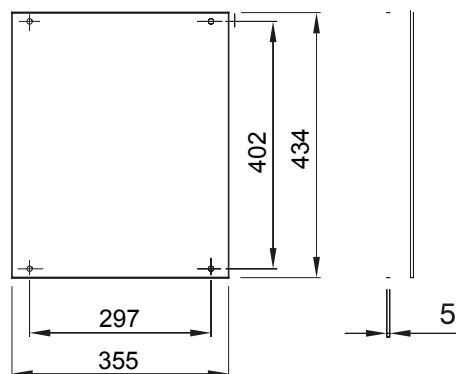

Zubehör und Zusatzgeräte für die Schaltschränke der Baureihe 46.

Für Verteiler BxH (mm)	405x500	Geeignet für	46QP - 46QM - 46QX
Material	Isolierstoff	Electrocod	0303

Abmessungen

Normen / Richtlinien