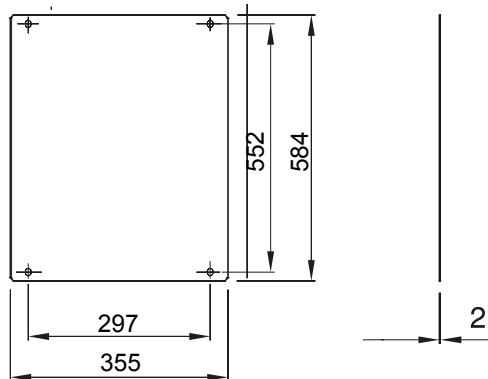

Zubehör und Zusatzgeräte für die Schaltschränke der Baureihe 46.

Für Verteiler BxH (mm)	405x650	Geeignet für	46QP - 46QM - 46QX
Typ	Geschlossen	Material	Stahl
Electrocod	0303		

Abmessungen

Normen / Richtlinien