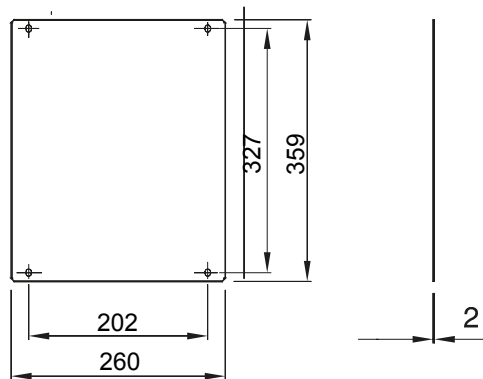

Zubehör und Zusatzgeräte für die Schaltschränke der Baureihe 46.

Für Verteiler BxH (mm)	310x425	Geeignet für	46QP - 46QM - 46QX
Typ	Geschlossen	Material	Stahl
Electrocod	0303		

### Abmessungen