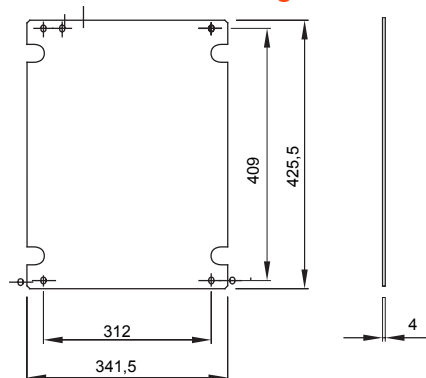

Für Verteiler BxH (mm)	396x474	Für Verteiler	44 CEP
Material	Isolierstoff	Electrocod	1320

Abmessungen

Normen / Richtlinien