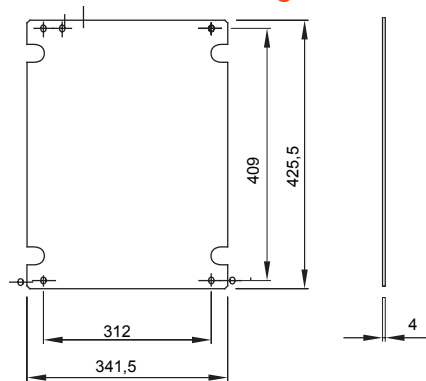

Für Verteiler BxH (mm)	396x474	Für Verteiler	44 CEP
Material	Isolierstoff	Electrocod	1320

Abmessungen

Normen / Richtlinien