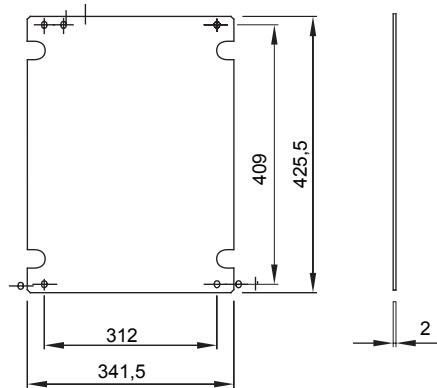

Für Verteiler BxH (mm)	396x474	Für Verteiler	44 CEP
Material	Verzinktes Blech	Electrocod	1320

### Abmessungen