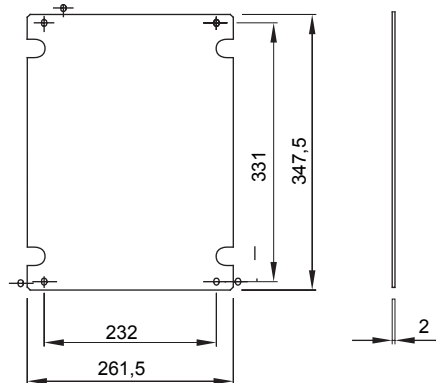

Für Verteiler BxH (mm)	316x396	Für Verteiler	44 CEP
Material	Verzinktes Blech	Electrocod	1320

### Abmessungen