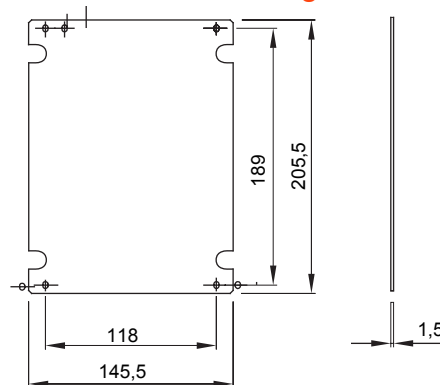

Für Verteiler BxH (mm)	200x254	Für Verteiler	44 CEP
Material	Verzinktes Blech	Electrocod	1320

### Abmessungen