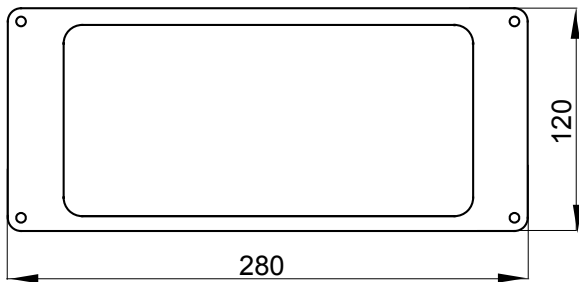

Glühdrahtprüfung	650 °C	Schutzart	IP65
Schlagfestigkeit	IK08	Electrocod	2222
Geeignet für	Vertikale Steckdosen 16/32A IP67		

Abmessungen

Technische Symbole

GWT

650 °C

IP

IP65

IK