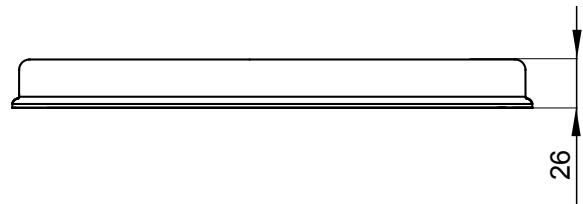

Glühdrahtprüfung	650 °C	Schutzart	IP65
Schlagfestigkeit	IK08	Electrocod	2222
Geeignet für	Vertikale Steckdosen 16/32A IP67		

Abmessungen

Technische Symbole

GWT

650 °C

IP

IP65

IK