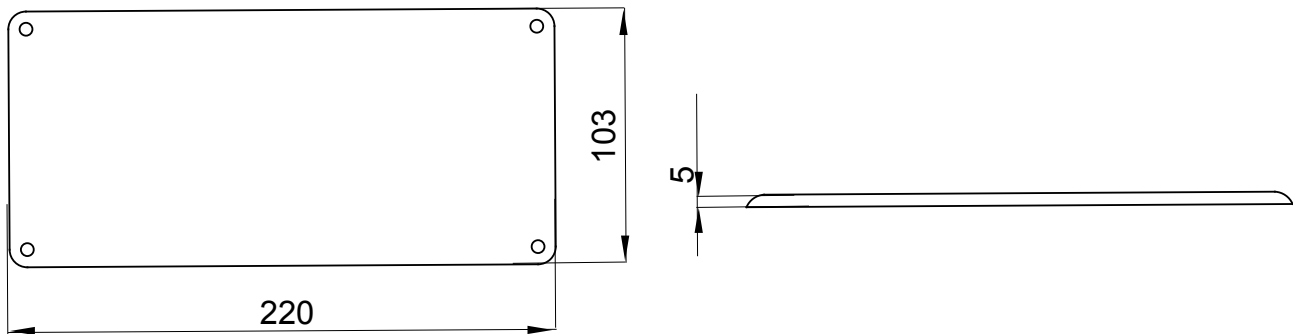

Beschreibung	Deckel für vert. verriegelb. Steckdosen 16/32A	Glühdrahtprüfung	650 °C
Abmessungen BxH (mm)	220x103	Schutzart	IP65
Schlagfestigkeit	IK08	Electrocod	2222

Abmessungen

Technische Symbole

GWT

650 °C