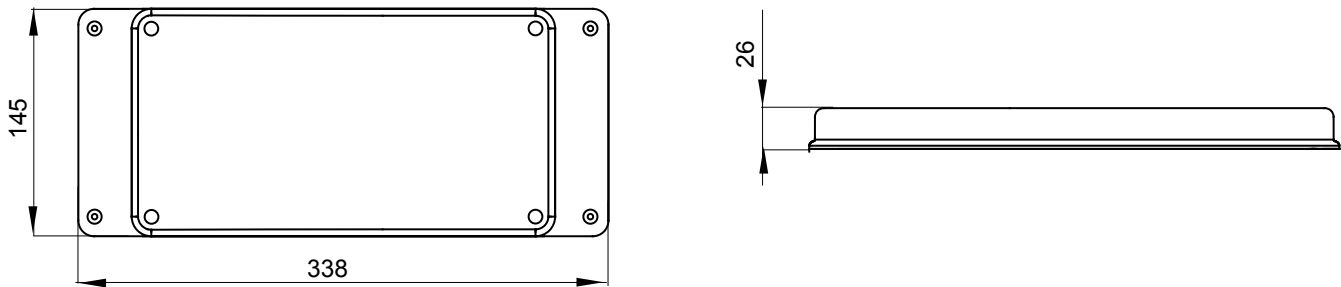

Glühdrahtprüfung	650 °C	Schutzart	IP65
Schlagfestigkeit	IK08	Electrocod	2222
Geeignet für	Vertikale Steckdosen 63A IP67		

### Abmessungen

### Technische Symbole

**GWT**

650 °C

**IP**

IP65

**IK**

IK08