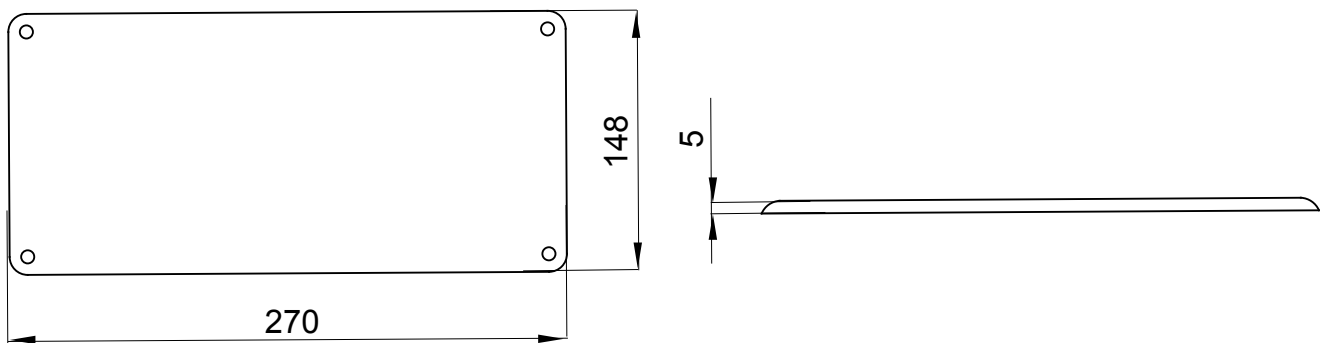

Beschreibung	Deckel für vert. verriegelb. Steckdosen 63A	Glühdrahtprüfung	650 °C
Abmessungen BxH (mm)	270x145	Schutzart	IP65
Schlagfestigkeit	IK08	Electrocod	2222

Abmessungen

Technische Symbole

GWT

650 °C