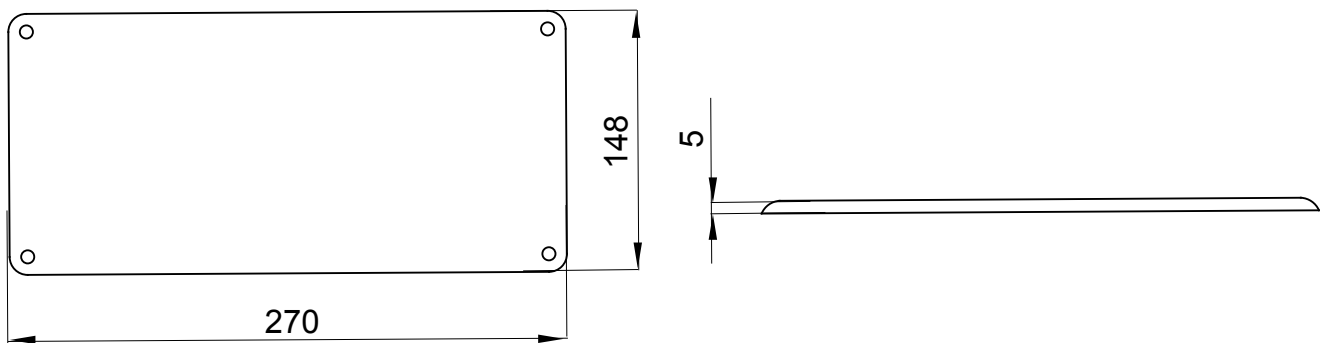

Beschreibung	Deckel für vert. verriegelb. Steckdosen 63A	Glühdrahtprüfung	650 °C
Abmessungen BxH (mm)	270x145	Schutzart	IP65
Schlagfestigkeit	IK08	Electrocod	2222

### Abmessungen

### Technische Symbole

**GWT**

650 °C

**IP**

IP65

**IK**

IK08