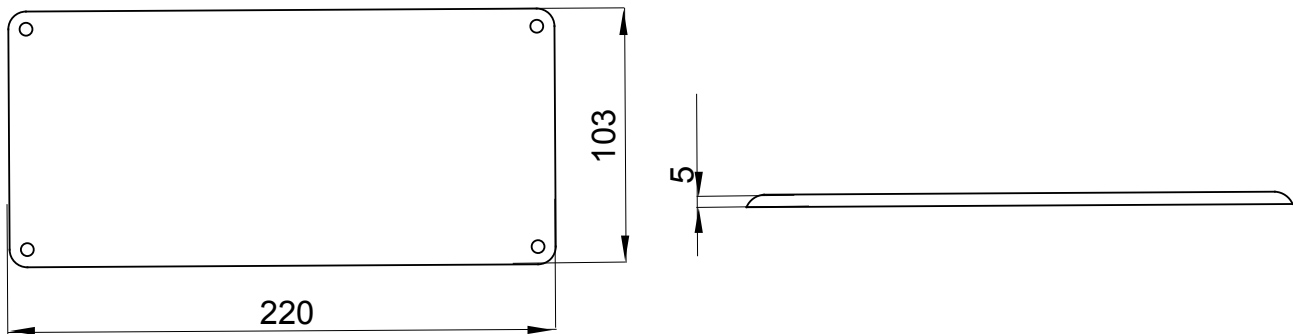

Beschreibung	Deckel für vert. verriegelb. Steckdosen 16/32A	Glühdrahtprüfung	650 °C
Abmessungen BxH (mm)	220x103	Schutzart	IP65
Schlagfestigkeit	IK08	Electrocod	2222

### Abmessungen

### Technische Symbole

**GWT**

650 °C

**IP**

IP65

**IK**

IK08