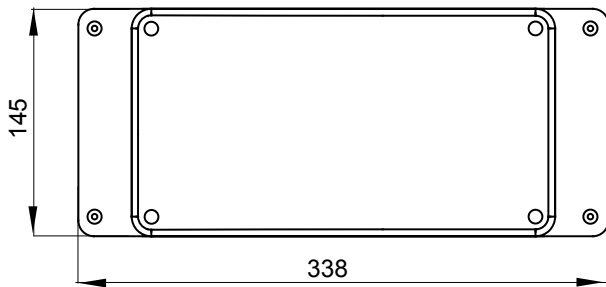

Glühdrahtprüfung	650 °C	Schutzart	IP65
Schlagfestigkeit	IK08	Electrocod	2222
Geeignet für	Vertikale Steckdosen 63A IP67		

Abmessungen

Technische Symbole

GWT

650 °C

IP

IP65

IK