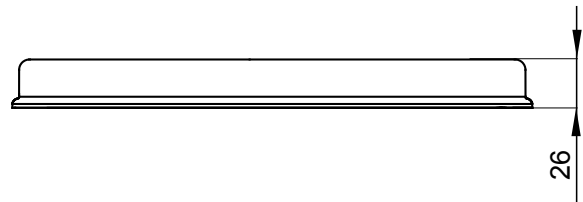

Glühdrahtprüfung	650 °C	Schutzart	IP65
Schlagfestigkeit	IK08	Electrocod	2222
Geeignet für	Vertikale Steckdosen 16/32A IP67		

Abmessungen

Technische Symbole

GWT

650 °C

IP

IP65

IK