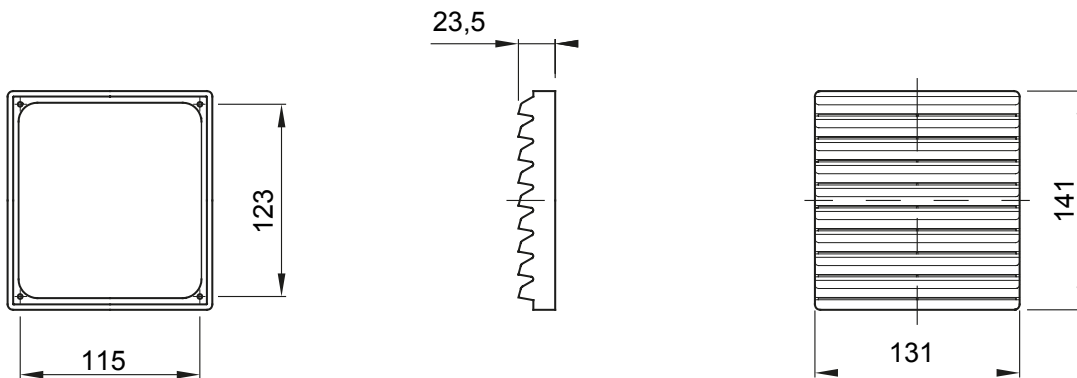

Zubehör und Zusatzgeräte für die Schaltschränke der Baureihe 46.

Schutzart	IP44	Schrauben Achsabstand	123x115
Befestigung Öffnung	125x117	Beschreibung	Satz Belüftung
Serie	CVX630K / CVX630M / CVX1600 / 38LAN	Frequenz	50/60 Hz
Geeignet für	46QP - 46QM - 46QX	Spannung	230V ac
Electrocod	0303		

Abmessungen

Technische Symbole

IP

IP44