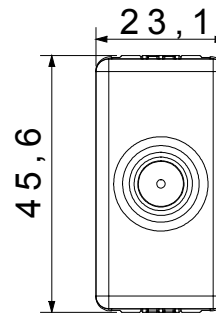

Kategorie	TV-SAT Dose	Beschreibung	Durchgangsdose
Typ	-	Farbe	Schwarz
Dämpfungswerte	14 dB	Frequenz	5-2400 MHz
Schirmung	Klasse A	Für Verbinder Typ	F-Buchse
Norm	EN 60728-4; IEC 61169-24	Anz. SYSTEM Module	1
Kabelfixierung	Mit Schrauben	Gehäuse	Zamak-Metallkörper aus Druckguss
Material	Technopolymer	Electrocod	0131

Abmessungen

Normen / Richtlinien