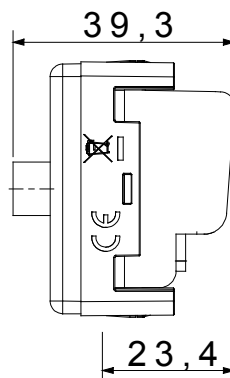

Kategorie	TV-SAT Dose	Beschreibung	Durchgangsdose
Typ	-	Farbe	Schwarz
Dämpfungswerte	14 dB	Frequenz	5-2400 MHz
Schirmung	Klasse A	Für Verbinder Typ	F-Buchse
Norm	EN 60728-4; IEC 61169-24	Anz. SYSTEM Module	1
Kabelfixierung	Mit Schrauben	Gehäuse	Zamak-Metallkörper aus Druckguss
Material	Technopolymer	Electrocod	0131

Abmessungen

Normen / Richtlinien