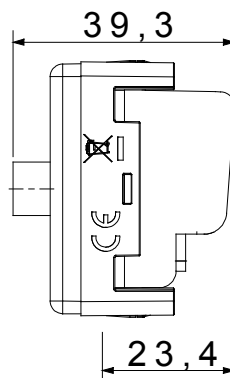

Kategorie	TV-SAT Dose	Beschreibung	Durchgangsdose
Typ	-	Farbe	Schwarz
Dämpfungswerte	10 dB	Frequenz	5-2400 MHz
Schirmung	Klasse A	Für Verbinder Typ	F-Buchse
Norm	EN 60728-4; IEC 61169-24	Anz. SYSTEM Module	1
Kabelfixierung	Mit Schrauben	Gehäuse	Zamak-Metallkörper aus Druckguss
Material	Technopolymer	Electrocod	0131

### Abmessungen