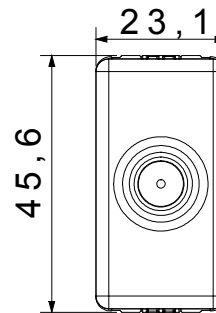

Kategorie	TV-SAT Dose	Beschreibung	Durchgangsdose
Typ	-	Farbe	Schwarz
Dämpfungswerte	10 dB	Frequenz	5-2400 MHz
Schirmung	Klasse A	Für Verbinder Typ	F-Buchse
Norm	EN 60728-4; IEC 61169-24	Anz. SYSTEM Module	1
Kabelfixierung	Mit Schrauben	Gehäuse	Zamak-Metallkörper aus Druckguss
Material	Technopolymer	Electrocod	0131

### Abmessungen