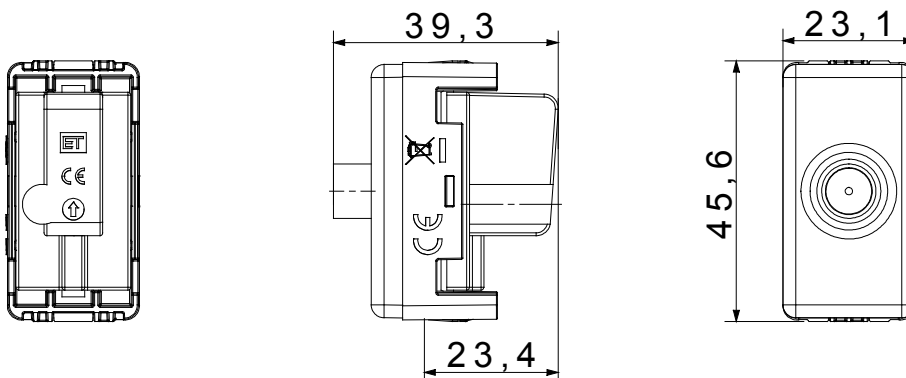

Kategorie	TV-SAT Dose	Beschreibung	Direkt
Typ	Mit Stromdurchgang	Farbe	Schwarz
Dämpfungswerte	0 dB	Frequenz	5-2400 MHz
Schirmung	Klasse A	Für Verbinder Typ	F-Buchse
Norm	EN 60728-4; IEC 61169-24	Anz. SYSTEM Module	1
Kabelfixierung	Mit Schrauben	Gehäuse	Zamak-Metallkörper aus Druckguss
Material	Technopolymer	Electrocod	0131

### Abmessungen