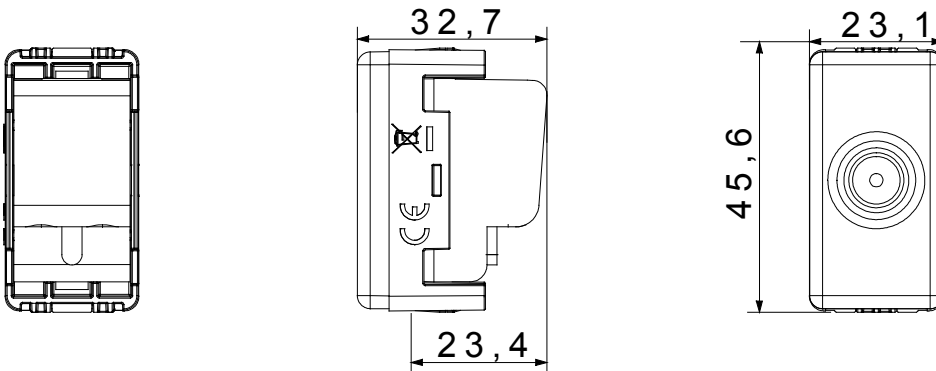

Kategorie	TV Dose	Beschreibung	Durchgangsdose
Typ	-	Farbe	Schwarz
Dämpfungswerte	5 dB	Frequenz	5-2400 MHz
Schirmung	Klasse A	Für Verbinder Typ	IEC-Stecker
Norm	EN 60728-4; IEC 61169-2	Anz. SYSTEM Module	1
Kabelfixierung	Mit Schrauben	Gehäuse	Zamak-Metallkörper aus Druckguss
Material	Technopolymer	Electrocod	0131

Abmessungen

Normen / Richtlinien