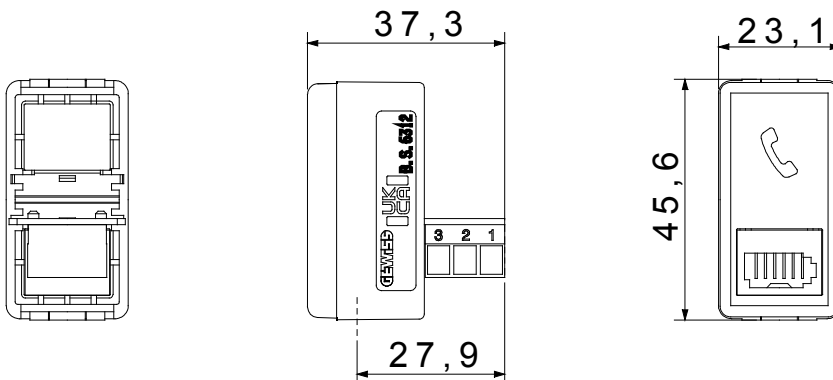

Kategorie	Telefondose	Beschreibung	Britisch 6 Kontakte
Farbe	Schwarz	Standard	British
Typ Kabel	-	Anschluss	Schraubklemmen
Anz. SYSTEM Module	1	Material	Technopolymer
Electrocod	3721		

Abmessungen

Normen / Richtlinien