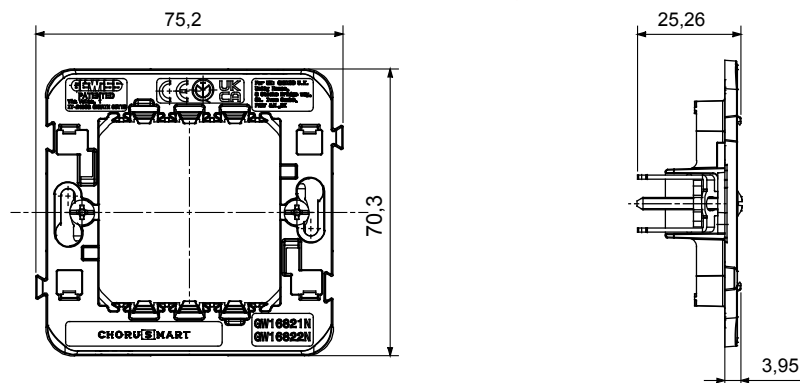

Beschreibung	2 Einsätze	Merkmale	Halogenfrei
Befestigung	Mit Krallen	Für Dose	Rund (einzeln)
Glühdrahtprüfung	650 °C	Kugeldruckprüfung	70 °C
Norm	EN 60669-1	Kompatibilität	Für EGO SMART Rahmen (auch kompatibel mit EGO und anderen ChoruSmart Rahmen)
Electrocod	0122		

### Abmessungen

### Technische Symbole

**GWT**

650 °C

70 °C