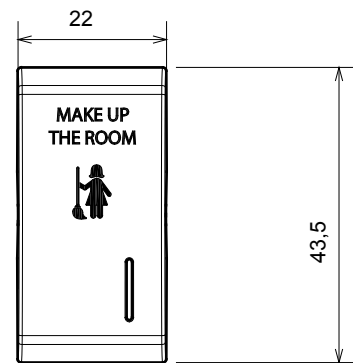

Große Auswahl an Steuergeräten, Steckdosen für die Stromversorgung (gemäß den nationalen und internationalen Normen), Signalabnahme, Klimasteuerung, Komfortmanagement, technische Alarmsignalisierung und Notbeleuchtungsmanagement. Die modularen ChoruSmart-Geräte sind in fünf Farben erhältlich: weiß glänzend, weiß satiniert, naturbeige, schwarz satiniert und titanfarben lackiert sowie in verschiedenen Größen von 1/2, 1, 2 und 3 Modulen. Dank der Montagehalterungen für rechteckige, quadratische und runde Dosen lassen sich mit den ChoruSmart-Rahmen unendlich viele Kombinationen realisieren.

Kategorie	Austauschbare Taste	Taster	Mit Diffusor
Symbol	MUR	Farbe	Natürliches Satinbeige
Norm	EN 60669-1	Kugeldruckprüfung	125 °C
Glühdrahtprüfung	850 °C	Anz. Module	1
Electrocod	140		

### Abmessungen