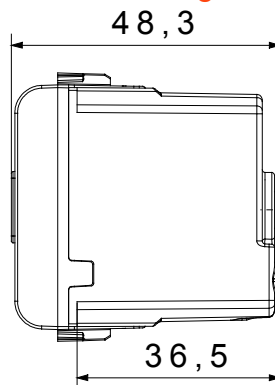

Kategorie	Akustische Signalisierung	Beschreibung	Summer
Farbe	Natürliches Satinbeige	Versorgungs- spannung	230V ac - 50 Hz
Kugeldruckprüfung	125 °C	Laut- stärke	70 dB (auf 1 m)
Glühdrahtprüfung	850 °C	Max. Leistungsaufnahme	8 VA
Anz. Module	1	Anschlussklemmen	Mit Schrauben
Material	Technopolymer		

Abmessungen

Technische Symbole

Normen / Richtlinien