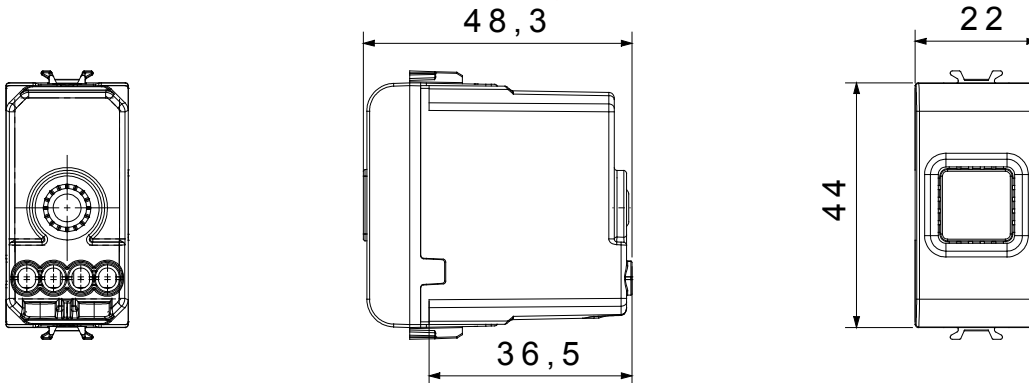

Eine umfangreiche Baureihe von Steuergeräten, Netzteilsteckdosen (gemäß nationalen und internationalen Normen), Signalaufnehmern, Klimaregelung, Komfortmanagement, technischer Alarmierung, Notbeleuchtung. Die modularen ChoruSmart-Geräte sind in fünf Farben verfügbar: glänzend Weiß, Satinweiß, Naturbeige, Satinschwarz und lackiertes Titan sowie in verschiedenen Größen von 1/2, 1, 2 und 3 Modulen. Dank der Montagehalterungen für rechteckige, quadratische und runde Dosen lassen sich vielzählige Kombinationen mit den Abdeckrahmen der ChoruSmarts-Baureihe erstellen.

Kategorie	Akustische Signalisierung	Beschreibung	Summer
Farbe	Natürliches Satinbeige	Versorgungs- spannung	12V ac - 50Hz
Kugeldruckprüfung	125 °C	Laut- stärke	70 dB (auf 1 m)
Glühdrahtprüfung	850 °C	Max. Leistungsaufnahme	8 VA
Anz. Module	1	Anschlussklemmen	Mit Schrauben
Material	Technopolymer		

Abmessungen

Technische Symbole

Normen / Richtlinien