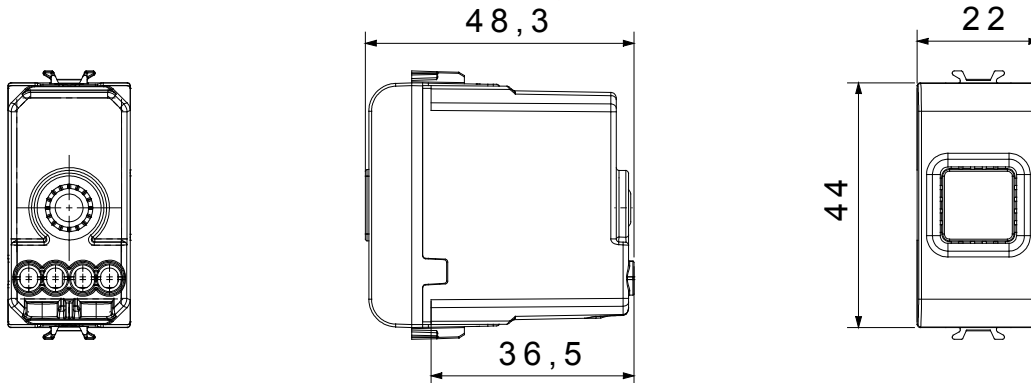

Eine umfangreiche Baureihe von Steuergeräten, Netzteilsteckdosen (gemäß nationalen und internationalen Normen), Signalaufnehmern, Klimaregelung, Komfortmanagement, technischer Alarmierung, Notbeleuchtung. Die modularen ChoruSmart-Geräte sind in fünf Farben verfügbar: glänzend Weiß, Satinweiß, Naturbeige, Satinschwarz und lackiertes Titan sowie in verschiedenen Größen von 1/2, 1, 2 und 3 Modulen. Dank der Montagehalterungen für rechteckige, quadratische und runde Dosen lassen sich vielzählige Kombinationen mit den Abdeckrahmen der ChoruSmarts-Baureihe erstellen.

Kategorie	Akustische Signalisierung	Beschreibung	Klingel
Farbe	Natürliches Satinbeige	Versorgungs- spannung	230V ac - 50 Hz
Kugeldruckprüfung	125 °C	Laut- stärke	80 dB (auf 1 m)
Glühdrahtprüfung	850 °C	Max. Leistungsaufnahme	8 VA
Anz. Module	1	Anschlussklemmen	Mit Schrauben
Material	Technopolymer		

### Abmessungen