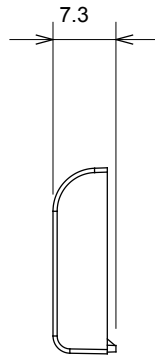

Große Auswahl an Steuergeräten, Steckdosen für die Stromversorgung (gemäß den nationalen und internationalen Normen), Signalabnahme, Klimasteuerung, Komfortmanagement, technische Alarmsignalisierung und Notbeleuchtungsmanagement. Die modularen ChoruSmart-Geräte sind in fünf Farben erhältlich: weiß glänzend, weiß satiniert, naturbeige, schwarz satiniert und titanfarben lackiert sowie in verschiedenen Größen von 1/2, 1, 2 und 3 Modulen. Dank der Montagehalterungen für rechteckige, quadratische und runde Dosen lassen sich mit den ChoruSmart-Rahmen unendlich viele Kombinationen realisieren.

Kategorie	Austauschbare Taste	Typ	Austauschbar
Farbe	Natürliches Satinbeige	Beschreibung	Tasten 22x22 mm
Norm	EN 60669-1	Kugeldruckprüfung	125 °C
Glühdrahtprüfung	850 °C	Symbol	Klingel
Material	Technopolymer	Electrocod	0130

Abmessungen

Technische Symbole

Normen / Richtlinien