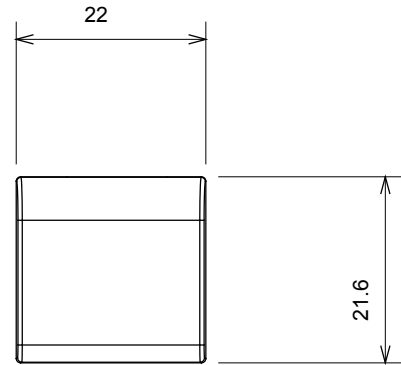

Große Auswahl an Steuergeräten, Steckdosen für die Stromversorgung (gemäß den nationalen und internationalen Normen), Signalabnahme, Klimasteuerung, Komfortmanagement, technische Alarmsignalisierung und Notbeleuchtungsmanagement. Die modularen ChoruSmart-Geräte sind in fünf Farben erhältlich: weiß glänzend, weiß satiniert, naturbeige, schwarz satiniert und titanfarben lackiert sowie in verschiedenen Größen von 1/2, 1, 2 und 3 Modulen. Dank der Montagehalterungen für rechteckige, quadratische und runde Dosen lassen sich mit den ChoruSmart-Rahmen unendlich viele Kombinationen realisieren.

Kategorie	Austauschbare Taste	Typ	Austauschbar
Farbe	Natürliches Satinbeige	Beschreibung	Tasten 22x22 mm
Norm	EN 60669-1	Kugeldruckprüfung	125 °C
Glühdrahtprüfung	850 °C	Symbol	Klingel
Material	Technopolymer	Electrocod	0130

Abmessungen

Technische Symbole

Normen / Richtlinien