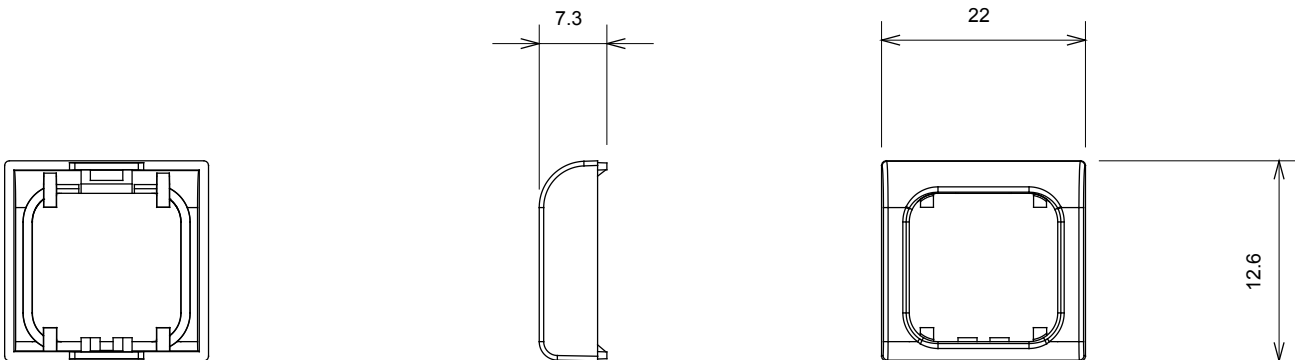

Große Auswahl an Steuergeräten, Steckdosen für die Stromversorgung (gemäß den nationalen und internationalen Normen), Signalabnahme, Klimasteuerung, Komfortmanagement, technische Alarmsignalisierung und Notbeleuchtungsmanagement. Die modularen ChoruSmart-Geräte sind in fünf Farben erhältlich: weiß glänzend, weiß satiniert, naturbeige, schwarz satiniert und titanfarben lackiert sowie in verschiedenen Größen von 1/2, 1, 2 und 3 Modulen. Dank der Montagehalterungen für rechteckige, quadratische und runde Dosen lassen sich mit den ChoruSmart-Rahmen unendlich viele Kombinationen realisieren.

Kategorie	Austauschbare Taste	Typ	Austauschbar
Farbe	Natürliches Satinbeige	Beschreibung	Tasten 22x22 mm
Norm	EN 60669-1	Kugeldruckprüfung	125 °C
Glühdrahtprüfung	850 °C	Symbol	Mit Beschriftungsfeld
Material	Technopolymer	Electrocod	0130

Abmessungen

Technische Symbole

Normen / Richtlinien