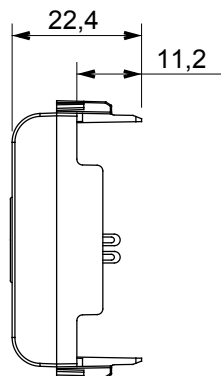

Große Auswahl an Steuergeräten, Steckdosen für die Stromversorgung (gemäß den nationalen und internationalen Normen), Signalabnahme, Klimasteuerung, Komfortmanagement, technische Alarmsignalisierung und Notbeleuchtungsmanagement. Die modularen ChoruSmart-Geräte sind in fünf Farben erhältlich: weiß glänzend, weiß satiniert, naturbeige, schwarz satiniert und titanfarben lackiert sowie in verschiedenen Größen von 1/2, 1, 2 und 3 Modulen. Dank der Montagehalterungen für rechteckige, quadratische und runde Dosen lassen sich mit den ChoruSmart-Rahmen unendlich viele Kombinationen realisieren.

Kategorie	Buchse	Beschreibung	Für Lautsprecher
Farbe	Natürliches Satinbeige	Norm	Steckdose DIN 41529
Anzahl Module	1	Electrocod	3720
Material	Technopolymer		

### Abmessungen