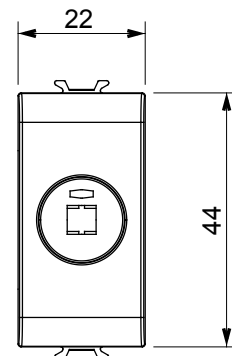

Kategorie	Buchse	Beschreibung	Für Lautsprecher
Farbe	Natürliches Satinbeige	Norm	Steckdose DIN 41529
Anzahl Module	1	Electrocod	3720
Material	Technopolymer		

### Abmessungen