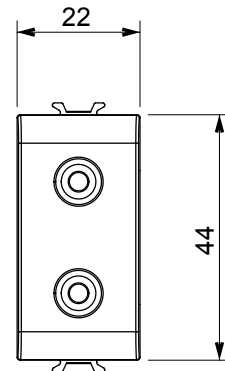

| Kategorie | Buchse | Beschreibung | Doppelt RCA |
|---------------|------------------------|--------------|-------------|
| Farbe | Natürliches Satinbeige | Norm | EN 60958-3 |
| Anzahl Module | 1 | Electrocod | 3720 |
| Material | Technopolymer | | |

Abmessungen

Normen / Richtlinien