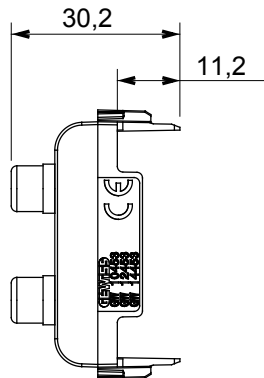

Große Auswahl an Steuergeräten, Steckdosen für die Stromversorgung (gemäß den nationalen und internationalen Normen), Signalabnahme, Klimasteuerung, Komfortmanagement, technische Alarmsignalisierung und Notbeleuchtungsmanagement. Die modularen ChoruSmart-Geräte sind in fünf Farben erhältlich: weiß glänzend, weiß satiniert, naturbeige, schwarz satiniert und titanfarben lackiert sowie in verschiedenen Größen von 1/2, 1, 2 und 3 Modulen. Dank der Montagehalterungen für rechteckige, quadratische und runde Dosen lassen sich mit den ChoruSmart-Rahmen unendlich viele Kombinationen realisieren.

| Kategorie | Buchse | Beschreibung | Doppelt RCA |
|---------------|------------------------|--------------|-------------|
| Farbe | Natürliches Satinbeige | Norm | EN 60958-3 |
| Anzahl Module | 1 | Electrocod | 3720 |
| Material | Technopolymer | | |

Abmessungen

Normen / Richtlinien