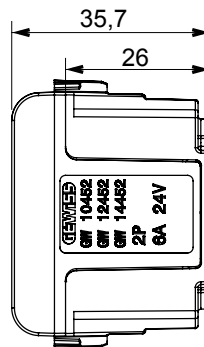

Große Auswahl an Steuergeräten, Steckdosen für die Stromversorgung (gemäß den nationalen und internationalen Normen), Signalabnahme, Klimasteuerung, Komfortmanagement, technische Alarmsignalisierung und Notbeleuchtungsmanagement. Die modularen ChoruSmart-Geräte sind in fünf Farben erhältlich: weiß glänzend, weiß satiniert, naturbeige, schwarz satiniert und titanfarben lackiert sowie in verschiedenen Größen von 1/2, 1, 2 und 3 Modulen. Dank der Montagehalterungen für rechteckige, quadratische und runde Dosen lassen sich mit den ChoruSmart-Rahmen unendlich viele Kombinationen realisieren.

Kategorie	SELV Steckdose	Beschreibung	2P - 6A - 24V polarisiert
Farbe	Natürliches Satinbeige	Für Steckstifte	Flach
Anzahl Module	1	Electrocod	0131
Material	Technopolymer		

### Abmessungen