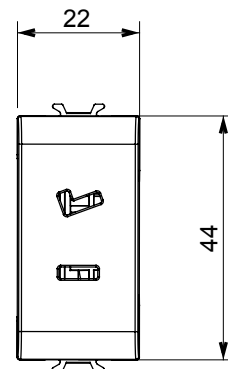

Kategorie	SELV Steckdose	Beschreibung	2P - 6A - 24V polarisiert
Farbe	Natürliches Satinbeige	Für Steckstifte	Flach
Anzahl Module	1	Electrocod	0131
Material	Technopolymer		

### Abmessungen