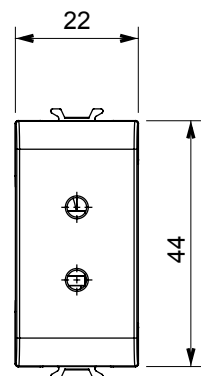

Kategorie	SELV Steckdose	Beschreibung	2P - 6A - 24V
Farbe	Natürliches Satinbeige	Für Steckstifte	Ø 3 mm
Anzahl Module	1	Electrocod	0131
Material	Technopolymer		

### Abmessungen