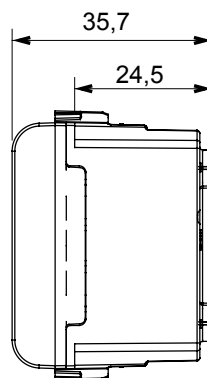

Kategorie	SELV Steckdose	Beschreibung	2P - 6A - 24V
Farbe	Natürliches Satinbeige	Für Steckstifte	Ø 3 mm
Anzahl Module	1	Electrocod	0131
Material	Technopolymer		

### Abmessungen