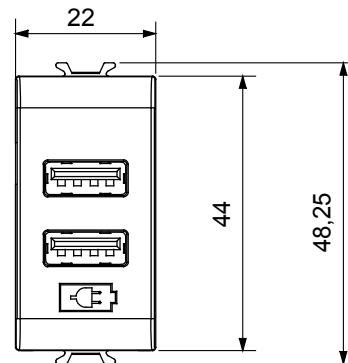

Kategorie	USB Ladegerät	Farbe	Natürliches Satinbeige
Versorgungs- spannung	100 ÷ 240 V ac - 50/60 Hz	Norm	IEC 62368-1:2018; EN 61000-6-1; EN 61000-6-3
Anschlussklemmen	Mit Schrauben	Anschluss feindrätig (mm²)	min. 1 - max. 1,5 mm²
Anschluss massiv (mm²)	min. 1 - max. 1,5 mm²	Material	Technopolymer
Electrocod	0144		

Abmessungen

Normen / Richtlinien