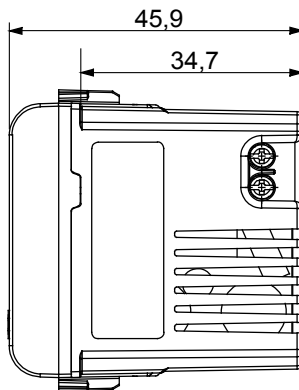

Große Auswahl an Steuergeräten, Steckdosen für die Stromversorgung (gemäß den nationalen und internationalen Normen), Signalabnahme, Klimasteuerung, Komfortmanagement, technische Alarmsignalisierung und Notbeleuchtungsmanagement. Die modularen ChoruSmart-Geräte sind in fünf Farben erhältlich: weiß glänzend, weiß satiniert, naturbeige, schwarz satiniert und titanfarben lackiert sowie in verschiedenen Größen von 1/2, 1, 2 und 3 Modulen. Dank der Montagehalterungen für rechteckige, quadratische und runde Dosen lassen sich mit den ChoruSmart-Rahmen unendlich viele Kombinationen realisieren.

Kategorie	USB Ladegerät	Farbe	Natürliches Satinbeige
Versorgungs- spannung	100 ÷ 240 V ac - 50/60 Hz	Norm	IEC 62368-1:2018; EN 61000-6-1; EN 61000-6-3
Anschlussklemmen	Mit Schrauben	Anschluss feindrätig (mm²)	min. 1 - max. 1,5 mm²
Anschluss massiv (mm²)	min. 1 - max. 1,5 mm²	Material	Technopolymer
Electrocod	0144		

Abmessungen

Normen / Richtlinien