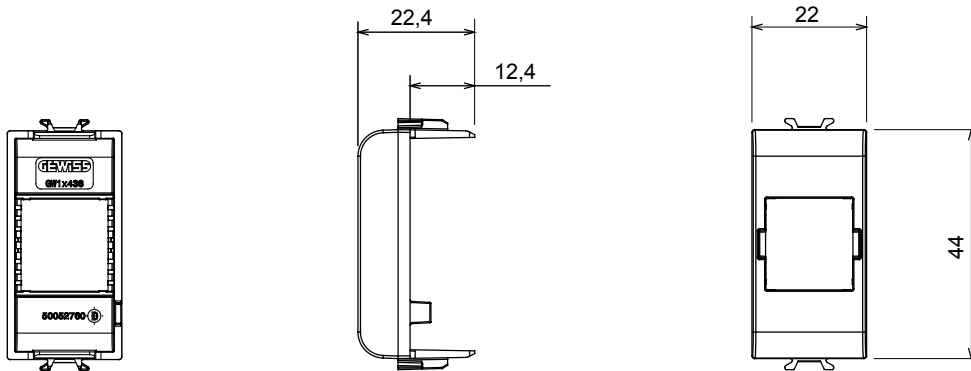

Große Auswahl an Steuergeräten, Steckdosen für die Stromversorgung (gemäß den nationalen und internationalen Normen), Signalabnahme, Klimasteuerung, Komfortmanagement, technische Alarmsignalisierung und Notbeleuchtungsmanagement. Die modularen ChoruSmart-Geräte sind in fünf Farben erhältlich: weiß glänzend, weiß satiniert, naturbeige, schwarz satiniert und titanfarben lackiert sowie in verschiedenen Größen von 1/2, 1, 2 und 3 Modulen. Dank der Montagehalterungen für rechteckige, quadratische und runde Dosen lassen sich mit den ChoruSmart-Rahmen unendlich viele Kombinationen realisieren.

Kategorie	Adapter	Farbe	Natürliches Satinbeige
Kompatibilität	SYSTEMAX COMMSCOPE	Anzahl Module	1
Electrocod	3722	Material	Technopolymer

Abmessungen

Normen / Richtlinien