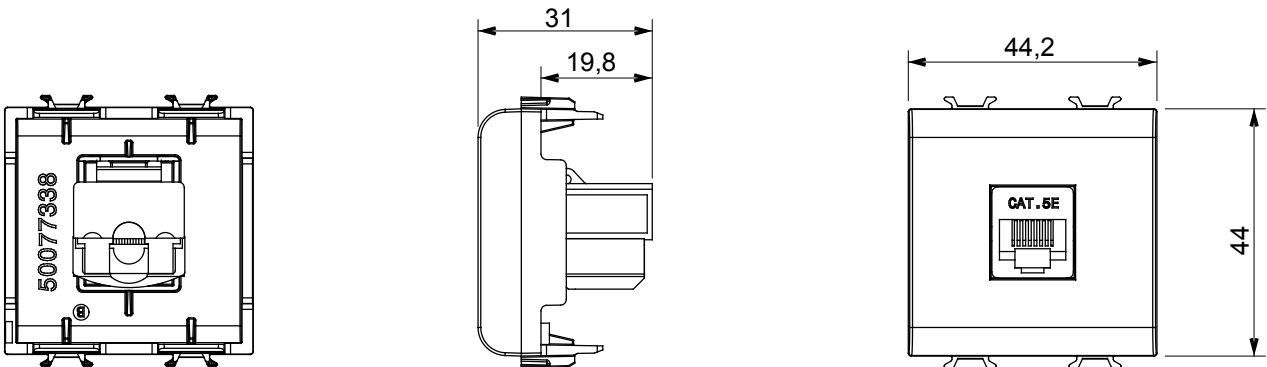

Große Auswahl an Steuergeräten, Steckdosen für die Stromversorgung (gemäß den nationalen und internationalen Normen), Signalabnahme, Klimasteuerung, Komfortmanagement, technische Alarmsignalisierung und Notbeleuchtungsmanagement. Die modularen ChoruSmart-Geräte sind in fünf Farben erhältlich: weiß glänzend, weiß satiniert, naturbeige, schwarz satiniert und titanfarben lackiert sowie in verschiedenen Größen von 1/2, 1, 2 und 3 Modulen. Dank der Montagehalterungen für rechteckige, quadratische und runde Dosen lassen sich mit den ChoruSmart-Rahmen unendlich viele Kombinationen realisieren.

Kategorie	Datendose	Beschreibung	RJ45
Farbe	Natürliches Satinbeige	Kategorie	5e
Kabel	UTP	Anschluss	Werkzeuglos
Anzahl Paare	4	Norm	EN 60603-7-2
Anzahl Module	2	Electrocod	3722
Material	Technopolymer		

Abmessungen

Normen / Richtlinien