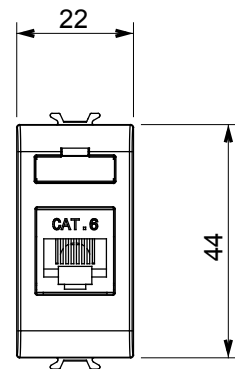

Kategorie	Datendose	Beschreibung	RJ45
Farbe	Natürliches Satinbeige	Kategorie	6
Kabel	FTP	Anschluss	Werkzeuglos
Anzahl Paare	4	Norm	EN 60603-7-5
Anzahl Module	1	Electrocod	3722
Material	Technopolymer		

Abmessungen

Normen / Richtlinien