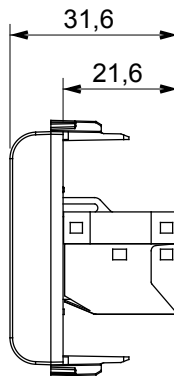

Kategorie	Datendose	Beschreibung	RJ45
Farbe	Natürliches Satinbeige	Kategorie	6
Kabel	FTP	Anschluss	Werkzeuglos
Anzahl Paare	4	Norm	EN 60603-7-5
Anzahl Module	1	Electrocod	3722
Material	Technopolymer		

Abmessungen

Normen / Richtlinien