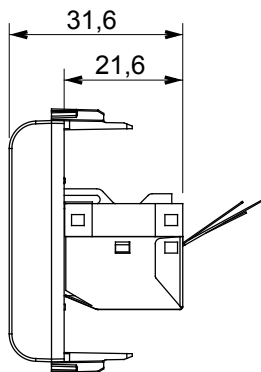

Kategorie	Datendose	Beschreibung	RJ45
Farbe	Natürliches Satinbeige	Kategorie	5e
Kabel	FTP	Anschluss	Werkzeuglos
Anzahl Paare	4	Norm	EN 60603-7-3
Anzahl Module	1	Electrocod	3722
Material	Technopolymer		

### Abmessungen