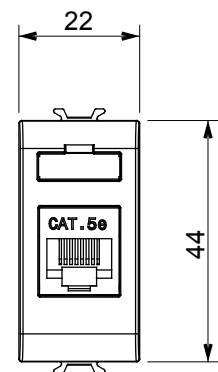

Kategorie	Datendose	Beschreibung	RJ45
Farbe	Natürliches Satinbeige	Kategorie	5e
Kabel	FTP	Anschluss	Werkzeuglos
Anzahl Paare	4	Norm	EN 60603-7-3
Anzahl Module	1	Electrocod	3722
Material	Technopolymer		

### Abmessungen