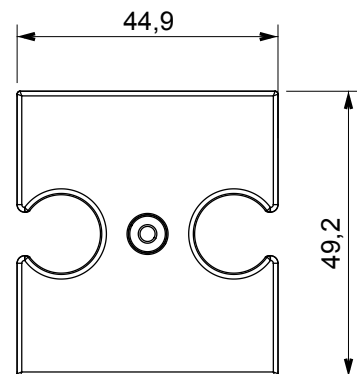

Beschreibung	Für TV-FM Dosen	Farbe	Natürliches Satinbeige
Merkmale	Abdeckung für Antennendosen	Anzahl Bohrungen	2
Electrocod	0122	Material	Technopolymer

### Abmessungen