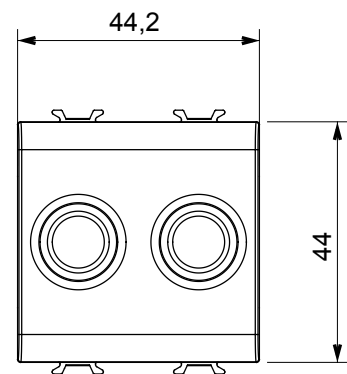

Kategorie	TV-SAT Dose	Beschreibung	Direkt
Farbe	Natürliches Satinbeige	Dämpfungswerte	0 dB
Datendosen	TV-SAT	Norm	EN 60728-4; IEC 61169-2; IEC 61169-24
Anzahl Module	2	Kabelfixierung	Mit Schrauben
Gehäuse	Zamak-Metallkörper aus Druckguss	Electrocod	0131
Material	Technopolymer		

Abmessungen

Normen / Richtlinien